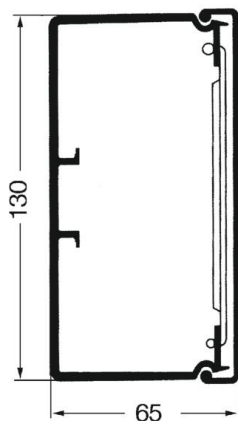

## Asennuskanava AXIS Maxi, kanavan pohjamitta 130

Tuotenumero: 6131076

Johtokanavat AXI Maxi johtojen ja kalusteiden asennukseen sisätiloissa. Lattiakanava symmetrisellä pohjareilyksellä suoraan seinäasennukseen. Tarkastettu DIN EN 50085-1 ja DIN EN 50085-2-1 mukaan. Alaosa mukaan pakatuilla kaapelituilla, kansi mukaan liitettynä.

### Perustiedot

Tuotenumero	6131076
Tyyppi	AXM 13065 blc
Nimitys 1	Asennuskanava
Nimitys 2	FBK AXIS MAXI Set 65x130 9010
Valmistaja	OBO
Väri	puhtaanvalkoinen, RAL 9010
Materiaali	polyvinyylidloridi
Pienin myyntiyksikkö	16
Määräyksikkö	m
Paino	148 kg
Painoyksikkö	kg/100 m
CO <sub>2</sub> -jalanjälki (GWP) kehdestä portille	2,786 kg CO <sub>2</sub> e / 1 Metri

## Asennuskanava AXIS Maxi, kanavan pohjamitta 130

Tuotenumero: 6131076

### Mitat

Pituus	2 000 mm
Pohjamitta	130 mm
Korkeus	65 mm