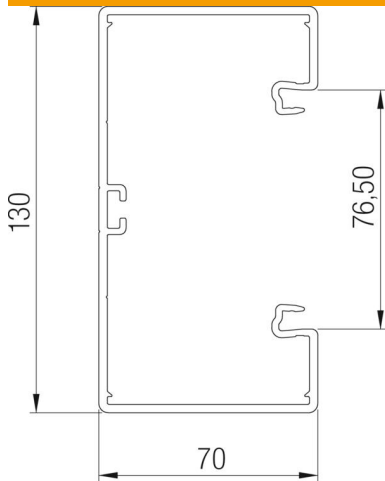

Tekninen tietolehti

Johtokanava Rapid 80, kanavan pohjamitta 130, kanavan sivumitta 70, halogeeniton
Tuotenumero: 6114200

Johtokanava GKH halogeenivapaasta PC/ABS-materiaalista sopii suoraan seinäasennukseen tai asennettavaksi seinäkiinnikkeisiin. Kanava kiinnitetään pohjan rei'ityksen avulla. Johtokanavan GKH pohjassa on C-ura muovisen väliseinän kiinnitystä varten. Kanavassa käytetään 71GD... kojersioita Modul45-kanavakalusteille tai vakiokalusteille. Kansiauukko on 76,5 mm. Kaikissa GK-kanavissa on kanavan toisessa päässä esiasennettu jatkokappalepari.

Kansi pitää tilata erikseen.
Kannet on tilattava erikseen.

PC/ABS Polykarbonaatti/akryliiniiriili-butadieenistyreeni

Perustiedot

Tuotenumero	6114200
Tyyppi	GKH-70130RW
Nimitys 1	Johtokanava
Nimitys 2	pohjarei'ityksellä
Valmistaja	OBO
Koko	70x130x2000
Väri	puhtaanvalkoinen, RAL 9010
Materiaali	polykarbonaatti/akryliiniiriili-butadieenistyreeni
Pienin myyntiyksikkö	2
Määräyksikkö	m
Paino	121 kg
Painoyksikkö	kg/100 m
CO ₂ -jalanjälki (GWP) kehdestä portille	7,2213 kg CO ₂ e / 1 Metri

Tekninen tietolehti

Johtokanava Rapid 80, kanavan pohjamitta 130, kanavan sivumitta 70, halogeeniton
Tuotenumero: 6114200

Mitat

Pituus	2 000 mm
Pohjamitta	130 mm
Korkeus	70 mm

Tekniset tiedot

Kansien lukumäärä	1
Liitettävien väliseinien lukumäärä	1
Malli, takaseinä (sisäpuoli)	C-profiili
Rakenne, suorakulmainen	kyllä
Pohjareijitys	pohjareijityksellä
Halogeeniton	kyllä
Kaapelituki	ei
Jatkokappale	kyllä
Kansien asennustapa	sisäpuolinen
Asennusreijitys pohjassa	kyllä
Hyötypoikkipinta	7600 mm ²
Kansi sisältyy toimitukseen	ei
Kannen leveys	76,5 mm
Kotelointiluokka	IP30
Suojakalvo	kyllä
Suojaustaso IK-koodi	IK08
Symmetrinen	kyllä
Käyttöalueen lämpötila maks.	90 °C
Käyttöalueen lämpötila min.	-15 °C