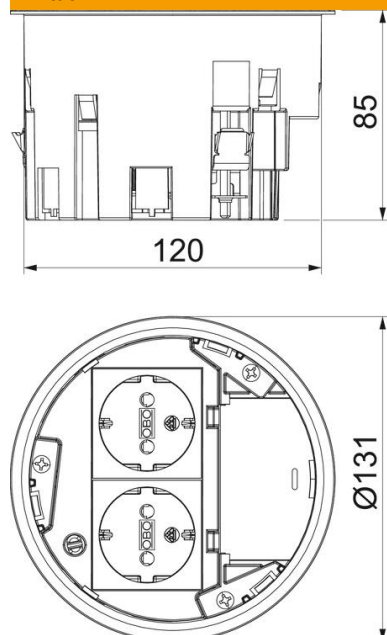

Tekninen tietolehti

Kojerasia, sis. 2-osainen pistorasia, VDE

Tuotenumero: 7408832

Kojerasia lattiarasialle GES R2 asennettavaksi valurasiaan UD GES R2 ja kaksoislattiaan.

Toimitukseen sisältyy 2-osainen suojakosketinpistorasia. Kaksi RJ45-liitintä voidaan asentaa liitinlevyn avulla.

PA Polyamidi

Perustiedot

Tuotenumero	7408832
Tyyppi	MT R2 V
Nimitys 1	Kojerasia
Nimitys 2	GES R2:lle, sis. 2-os suko
Valmistaja	OBO
Väri	grafiitinmusta, RAL 9011
Materiaali	Polyamidii
Pienin myyntiyksikkö	1
Määräyksikkö	Kappale
Paino	26,8 kg
Painoyksikkö	kg/100 kpl
CO2-jalanjälki (GWP) kehdestä portille	3,125 kg CO2e / 1 Kappale

Tekninen tietolehti

Kojerasia, sis. 2-osainen pistorasia, VDE

Tuotenumero: 7408832

Mitat

Tekniset tiedot

Asennettävien kojeiden lukumäärä	2
Vedonpoistimien lukumäärä	1
Kalusteasennus	2-osainen pistorasia, VDE
Kaulus	ei
Kansimalli	pyöreä
Mahdollisuus asentaa tiiviste	kyllä
Soveltuu asennettavaksi kaksoislattioihin	kyllä
Soveltuu asennettavaksi korotettuun lattiaan	kyllä
Kestää märkäpesua	ei
Soveltuu lattiakanaviin	ei
Kojetyyppi	Moduulimitta M45
Lattiarasia kojerasioille	ei
Asennustekniikka	Moduulimitta M45
Lattiapinnoitesyvennyksellä	ei
Kiinnitysalue D maks.	50 mm
Kiinnitysalue D min.	25 mm
Vedonpoistomahdollisuus	kyllä