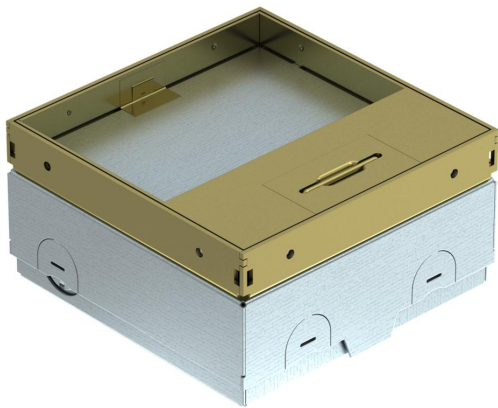

Tekninen tietolehti

Lattiarasia UDHOME-ONE, lattiapinnoitesyvennyksellä, vapaasti kalustettavissa, messinki
Tuotenumero: 7368286

Nelikulmainen lattiarasia käytettäväksi sisätilojen kuivapuhdistettavissa latioissa, asennus valuun ja ontelolattiaan. Lattiarasia asennusputkiaihiolla (M20/M25). Kansi voidaan säätää 4 säätöjalan avulla lattiapinnoitteen tasalle. Vähimmäisasennussyvyys 75 mm, korkeudensäätö 30 mm. Lattiapinnoitteessa näkyvä kehys ja kansi messinkiä. Kansi upotuksella lattiapinnoitteelle. 15 kN kuormitettavuus taataan vain suljetussa tilassa, lattiapinnan tasalla. Tyhjä rasia Modul 45® -kalusteelle ja dataliittimelle. Toimitustilassa suljettu sokkolevyllä.

Jos asennetaan 2-osainen VDE-/NF-pistorasia asennuskehyksellä, kulmapistokkeen käyttö on mahdollista vain vähintään 90 mm asennuskorkeudella. Jos asennuskorkeus on suurempi, on käytettävä suoraa pistoketta.

CuZn
37 messinki

Perustiedot

Tuotenumero	7368286
Tyyppi	UDHOME-ONE GM15
Nimitys 1	Lattiarasia
Nimitys 2	kalustamaton, 15mm upotuskannella
Valmistaja	OBO
Koko	140x140x75
Materiaali	messinki
Pienin myyntiyksikkö	1
Määräyksikkö	Kappale
Paino	220 kg
Painoyksikkö	kg/100 kpl

Tekninen tietolehti

Lattiarasia UDHOME-ONE, lattiapinnoitesyvennyksellä, va-
paasti kalustettavissa, messinki
Tuotenumero: 7368286

Mitat

Pituus	140 mm
Pohjamitta	140 mm
Korkeus	75 mm

Tekninen tietolehti

Lattiarasia UDHOME-ONE, lattiapinnoitesyvennyksellä, vapaasti kalustettavissa, messinki