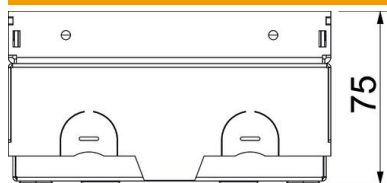

Tekninen tietolehti

Lattiarasia UDHOME-ONE, lattiapinnoitesyvennyksellä, va-
paasti kalustettavissa, messinki
Tuotenumero: 7368286

Mitat

Pituus	140 mm
Pohjamitta	140 mm
Korkeus	75 mm

Tekninen tietolehti

Lattiarasia UDHOME-ONE, lattiapinnoitesyvennyksellä, vapaasti kalustettavissa, messinki