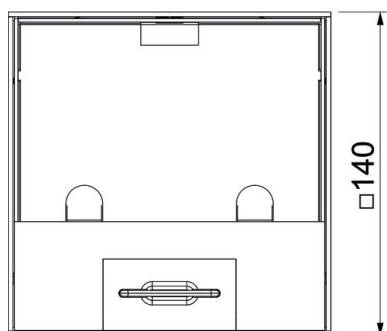

Tekninen tietolehti

Lattiarasia UDHOME-ONE, lattiapinnoitesyvennyksellä, va-
paasti kalustettavissa, messinki
Tuotenumero: 7368286

Mitat

Pituus	140 mm
Pohjamitta	140 mm
Korkeus	75 mm

Tekninen tietolehti

Lattiarasia UDHOME-ONE, lattiapinnoitesyvennyksellä, vapaasti kalustettavissa, messinki

Tuotenumero: 7368286

Tekniset tiedot

Asennettävien kojeiden lukumäärä	2
Johdotaukon malli	Kääntyvä kaapelikansi
Kalusteasennus	Tyhjä rasia
Kaulus	ei
Lattian hoito	kuiva
Kansimalli	Lattiapinnoitesyvennys
Mahdollisuus asentaa tiiviste	ei
Käyttöalue käytetyssä tilassa	6.101.1 kuivapuhdistettava lattia
Käyttöalue suljetussa tilassa	6.101.1 kuivapuhdistettava lattia
Lattiataso maks.	105 mm
Lattiataso min.	75 mm
Soveltuu asennettavaksi kaksoislattioihin	kyllä
Soveltuu umpinaiseen lattiakanavaan	ei
Soveltuu lattiakanavaan	ei
Soveltuu asennettavaksi korotettuun lattiaan	kyllä
Kestää märkäpesua	ei
Soveltuu lattiakanaviin	ei
Lattiarasia kojerasioille	ei
Lattiapinnoitesyvennyksellä	kyllä
Kotelointiluokka (IP) käytetyssä tilassa	IP20
Kotelointiluokka (IP) suljetussa tilassa	IP40
Suojaustaso IK-koodi	IK10
Malli raskaille kuormille	ei
Pystysuuntainen kuorma, suuri pinta	maks. 15000 N
Pystysuuntainen kuorma, pieni pinta	maks. 3000 N
Hyväksynät	VDE
Avausmekanismi	Avauskahva
Lattiapinnoitteen paksuus	15 mm