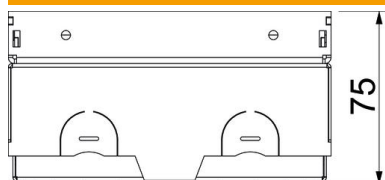

Tekninen tietolehti

Lattiarasia UDHOME-ONE, lattiapinnoitesyvennyksellä, va-
paasti kalustettavissa, ruostumaton teräs

Tuotenumero: 7368282

Mitat

Pituus	140 mm
Pohjamitta	140 mm
Korkeus	75 mm

Tekninen tietolehti