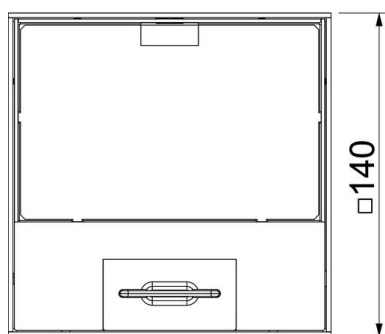

Tekninen tietolehti

Lattiarasia UDHOME-ONE, lattiapinnoitesyvennyksellä, va-
paasti kalustettavissa, ruostumaton teräs

Tuotenumero: 7368282

Mitat

Pituus	140 mm
Pohjamitta	140 mm
Korkeus	75 mm

Tekninen tietolehti

Lattiarasia UDHOME-ONE, lattiapinnoitesyvennyksellä, vapaasti kalustettavissa, ruostumaton teräs

Tuotenumero: 7368282

Tekniset tiedot

Asennettävien kojeiden lukumäärä	2
Johtoaukon malli	Kääntyvä kaapelikansi
Kalusteasennus	Tyhjä rasia
Kaulus	ei
Lattian hoito	kuiva
Kansimalli	Lattiapinnoitesyvennys
Mahdollisuus asentaa tiiviste	ei
Käyttöalue käytetyssä tilassa	6.101.1 kuivapuhdistettava lattia
Käyttöalue suljetussa tilassa	6.101.1 kuivapuhdistettava lattia
Lattiataso maks.	105 mm
Lattiataso min.	75 mm
Soveltuu asennettavaksi kaksoislattioihin	kyllä
Soveltuu umpinaiseen lattiakanavaan	ei
Soveltuu lattiakanavaan	ei
Soveltuu asennettavaksi korotettuun lattiaan	kyllä
Kestää märkäpesua	ei
Soveltuu lattiakanaviin	ei
Lattiarasia kojerasioille	ei
Lattiapinnoitesyvennyksellä	kyllä
Kotelointiluokka (IP) käytetyssä tilassa	IP20
Kotelointiluokka (IP) suljetussa tilassa	IP40
Suojaustaso IK-koodi	IK10
Malli raskaille kuormille	ei
Pystysuuntainen kuorma, suuri pinta	maks. 15000 N
Pystysuuntainen kuorma, pieni pinta	maks. 3000 N
Hyväksynyt	VDE
Avausmekanismi	Avauskahva
Lattiapinnoitteen paksuus	15 mm