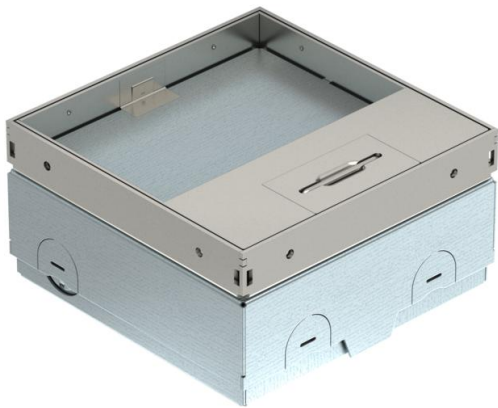

Tekninen tietolehti

Lattiarasia UDHOME-ONE, lattiapinnoitesyvennyksellä, vapaasti kalustettavissa, ruostumaton teräs

Tuotenumero: 7368282

Nelikulmainen lattiarasia käytettäväksi sisätilojen kuivapuhdistettavissa lattioissa, asennus valuun ja ontelolattiaan. Lattiarasia asennusputkiaihiolla (M20/M25). Kansi voidaan säätää 4 säätöjalan avulla lattiapinnoitteen tasalle. Vähimmäisasennussyvyys 75 mm, korkeudensäätö 30 mm. Lattiapinnoitteessa näkyvä kehys ja kansi ruostumatonta terästä. Kansi upotuksella lattiapinnoitteelle. 15 kN kuormitettavuus taataan vain suljetussa tilassa, lattiapinnan tasalla. Tyhjä rasia Modul 45® -kalusteelle ja dataliittimelle. Toimitustilassa suljettu sokkolevyllä. Jos asennetaan 2-osainen VDE-/NF-pistorasia asennuskehyksellä, kulmapistokkeen käyttö on mahdollista vain vähintään 90 mm asennuskorkeudella. Jos asennuskorkeus on suurempi, on käytettävä suoraa pistoketta.

A2 teräs, ruostumaton

Perustiedot

Tuotenumero	7368282
Tyyppi	UDHOME-ONE GV15
Nimitys 1	Lattiarasia
Nimitys 2	kalustamaton, 15mm upotuskannella
Valmistaja	OBO
Koko	140x140x75
Materiaali	teräs, ruostumaton
Pienin myyntiyksikkö	1
Määräyksikkö	Kappale
Paino	220 kg
Painoyksikkö	kg/100 kpl

Tekninen tietolehti

Lattiarasia UDHOME-ONE, lattiapinnoitesyvennyksellä, va-
paasti kalustettavissa, ruostumaton teräs

Tuotenumero: 7368282

Mitat

Pituus	140 mm
Pohjamitta	140 mm
Korkeus	75 mm

Tekninen tietolehti