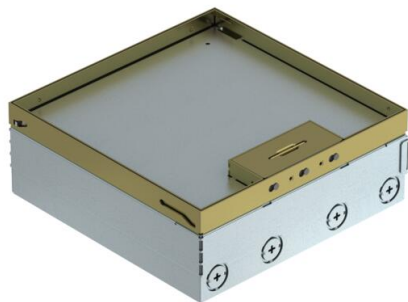

## Lattiarasia UDHOME9, vapaasti kalustettava, messinki

Tuotenumero: 7427328

Nelikulmainen lattiarasia käytettäväksi sisätilojen kuivapuhdistettavissa lattioissa, asennus valuun ja ontelolattiaan. Lattiarasia asennusputkiahioilla (M25). Kansi voidaan säätää 4 säätöjalan avulla lattiapinnoitteen tasalle. Vähimmäisasennussyvyys 95 mm, korkeudensäätö 30 mm. Näkyvät pinnat messinkiä.

## Mitat

Pituus	246 mm
Pohjamitta	246 mm