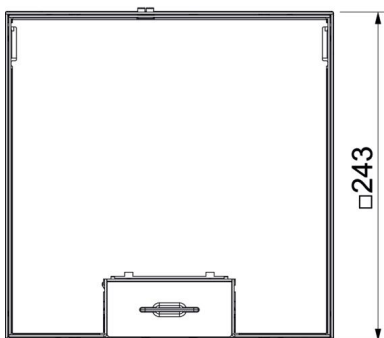

## Mitat

Pituus	246 mm
Pohjamitta	246 mm

## Tekniset tiedot

Johtoaukon malli	Kääntyvä kaapelikansi
Kalusteasennus	Tyhjä rasia
Kansimalli	Lattiapinnoitesyvännys
Valun syvyys maks.	110 mm
Valun syvyys min.	95 mm
Lattiataso maks.	125 mm
Lattiataso min.	95 mm
Pituus, ulkomitat	243 mm
Pituus, asennusmitat	246 mm
Säätöalue maks.	125 mm
Säätöalue min.	95 mm
Kotelointiluokka (IP) käytetyssä tilassa	IP20
Kotelointiluokka (IP) suljetussa tilassa	IP40
Suojaustaso IK-koodi	IK10
Avausmekanismi	Avauskahva
Lattiapinnoitteen paksuus	15 mm