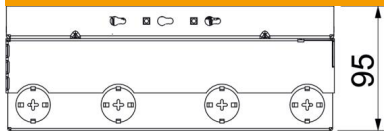

## Mitat

Pituus	246 mm
Pohjamitta	246 mm

## Tekniset tiedot

Johtoaukon malli	Kääntyvä kaapelikansi
Kalusteasennus	Tyhjä rasia
Kansimalli	Lattiapinnoitesyvännys
Valun syvyys maks.	110 mm
Valun syvyys min.	95 mm
Lattiataso maks.	125 mm
Lattiataso min.	95 mm
Pituus, ulkomitat	243 mm
Pituus, asennusmitat	246 mm
Säätöalue maks.	125 mm
Säätöalue min.	95 mm
Kotelointiluokka (IP) käytetyssä tilassa	IP20
Kotelointiluokka (IP) suljetussa tilassa	IP40
Suojaustaso IK-koodi	IK10
Avausmekanismi	Avauskahva
Lattiapinnoitteen paksuus	15 mm