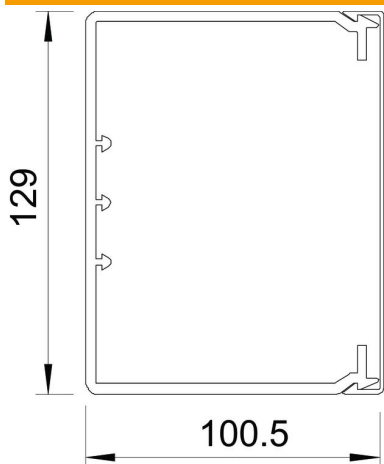

## Perustiedot

Tuotenumero	6191347
Tyyppi	WDK100130RW
Nimitys 1	Seinä- ja kattokanava
Nimitys 2	pohjarei'ityksellä
Valmistaja	OBO
Koko	100x130x2000
Väri	puhtaanvalkoinen, RAL 9010
Materiaali	polyvinyylifloridi
Pienin myyntiyksikkö	8
Määräyksikkö	m
Paino	214 kg
Painoyksikkö	kg/100 m

## Mitat

Pituus	2 000 mm
Pohjamitta	130 mm
Korkeus	100 mm

## Tekniset tiedot

Kiinteiden väliseinien lukumäärä	0
Johtojen lukumäärä NYM 3 x 1,5 mm <sup>2</sup> Ø 10,5 mm (ilman rasiaa)	61
Johtojen lukumäärä NYM 3 x 2,5 mm <sup>2</sup> Ø 11,5 mm (ilman rasiaa)	51
Johtojen lukumäärä NYM 5 x 1,5 mm <sup>2</sup> Ø 12,0 mm (ilman rasiaa)	47
Liitettävien väliseinien lukumäärä	1
Johtokanavien kansimalli	irralliset
Kiinnitystapa	Pohjareijitys
Halogeeniton	ei
Kaapelituki	kyllä
Jatkokappale	ei
Toimitus rullana	ei
Hyötypoikkipinta	10717 mm <sup>2</sup>
Kotelointiluokka	IP30
Suojakalvo	ei
Suojaustaso IK-koodi	IK04
Käyttöalueen lämpötila maks.	60 °C
Käyttöalueen lämpötila min.	-5 °C