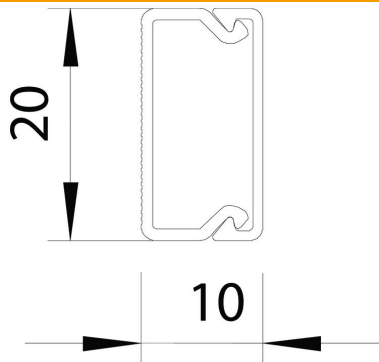

## Perustiedot

Tuotenumero	6150764
Tyyppi	WDK10020RW
Nimitys 1	Seinä- ja kattokanava
Nimitys 2	pohjareijityksellä
Valmistaja	OBO
Koko	10x20x2000
Väri	puhtaanvalkoinen, RAL 9010
Materiaali	polyvinyyliloriidi
Pienin myyntiyksikkö	2
Määräyksikkö	m
Paino	10 kg
Painoyksikkö	kg/100 m

## Mitat

Pituus	2 000 mm
Pohjamitta	20 mm
Korkeus	10 mm

## Tekniset tiedot

Kiinteiden väliseinien lukumäärä	0
Liitettävien väliseinien lukumäärä	0
Johdotkanavien kansimalli	irraliset
Kiinnitystapa	Pohjareititys
Palonkestävyys	ei
Halogeeniton	ei
Kaapelituki	kyllä
Jatkokappale	ei
Toimitus rullana	ei
Hyötypoikkipinta	135 mm <sup>2</sup>
Kotelointiluokka	IP30
Suojakalvo	ei
Suojaustaso IK-koodi	IK04
Käyttöalueen lämpötila maks.	60 °C
Käyttöalueen lämpötila min.	-5 °C