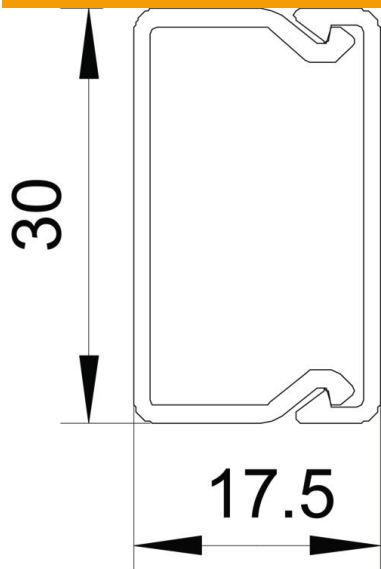

Tekninen tietolehti

Asennuskanava, tyyppi WDK 15030

Tuotenumero: 6025021

Asennuskanava kannella ja pohjareijityksellä.

PVC Polyvinyylilokloridi

Perustiedot

Tuotenumero	6025021
Tyyppi	WDK15030BR
Nimitys 1	Seinä- ja kattokanava
Nimitys 2	pohjareijityksellä
Valmistaja	OBO
Koko	15x30x2000
Väri	seepianruskea, RAL 8014
Materiaali	polyvinyylilokloridi
Pienin myyntiyksikkö	32
Määräyksikkö	m
Paino	19,5 kg
Painoyksikkö	kg/100 m
CO ₂ -jalanjälki (GWP) kehdesta portille	0,3578 kg CO ₂ e / 1 Metri

Tekninen tietolehti

Asennuskanava, tyyppi WDK 15030

Tuotenumero: 6025021

Mitat

Pituus	2 000 mm
Pohjamitta	30 mm
Korkeus	17,5 mm

Tekniset tiedot

Kiinteiden väliseinien lukumäärä	0
Johtojen lukumäärä NYM 3 x 1,5 mm ² Ø 10,5 mm (ilman rasiaa)	2
Johtojen lukumäärä NYM 3 x 2,5 mm ² Ø 11,5 mm (ilman rasiaa)	2
Johtojen lukumäärä NYM 5 x 1,5 mm ² Ø 12,0 mm (ilman rasiaa)	2
Liitettävien väliseinien lukumäärä	0
Johtokanavien kansimalli	irraliset
Kiinnitystapa	Pohjarei'itys
Palonkestävyys	ei
Halogeeniton	ei
Kaapelituki	ei
Jatkokappale	ei
Toimitus rullana	ei
Hyötypoikkipinta	375 mm ²
Kotelointiluokka	IP30
Suojakalvo	ei
Suojaustaso IK-koodi	IK04
Käyttöalueen lämpötila maks.	60 °C
Käyttöalueen lämpötila min.	-5 °C