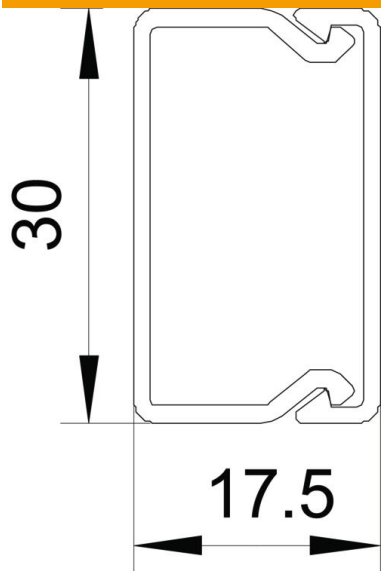

# Tekninen tietolehti

Asennuskanava, tyyppi WDK 15030

Tuotenumero: 6025005

Asennuskanava kannella ja pohjareijityksellä.

PVC Polyvinyylidloridi

## Perustiedot

Tuotenumero	6025005
Tyyppi	WDK15030GR
Nimitys 1	Seinä- ja kattokanava
Nimitys 2	pohjareijityksellä
Valmistaja	OBO
Koko	15x30x2000
Väri	kivenharmaa, RAL 7030
Materiaali	polyvinyylidloridi
Pienin myyntiyksikkö	32
Määräyksikkö	m
Paino	19,5 kg
Painoyksikkö	kg/100 m
CO <sub>2</sub> -jalanjälki (GWP) kehdesta portille	0,3558 kg CO <sub>2</sub> e / 1 Metri

## Mitat

Pituus	2 000 mm
Pohjamitta	30 mm
Korkeus	17,5 mm

## Tekniset tiedot

Kiinteiden väliseinien lukumäärä	0
Johtojen lukumäärä NYM 3 x 1,5 mm <sup>2</sup> Ø 10,5 mm (ilman rasiaa)	2
Johtojen lukumäärä NYM 3 x 2,5 mm <sup>2</sup> Ø 11,5 mm (ilman rasiaa)	2
Johtojen lukumäärä NYM 5 x 1,5 mm <sup>2</sup> Ø 12,0 mm (ilman rasiaa)	2
Liitettävien väliseinien lukumäärä	0
Johtokanavien kansimalli	irraliset
Kiinnitystapa	Pohjarei'itys
Palonkestävyys	ei
Halogeeniton	ei
Kaapelituki	ei
Jatkokappale	ei
Toimitus rullana	ei
Hyötypoikkipinta	375 mm <sup>2</sup>
Kotelointiluokka	IP30
Suojakalvo	ei
Suojaustaso IK-koodi	IK04
Käyttöalueen lämpötila maks.	60 °C
Käyttöalueen lämpötila min.	-5 °C