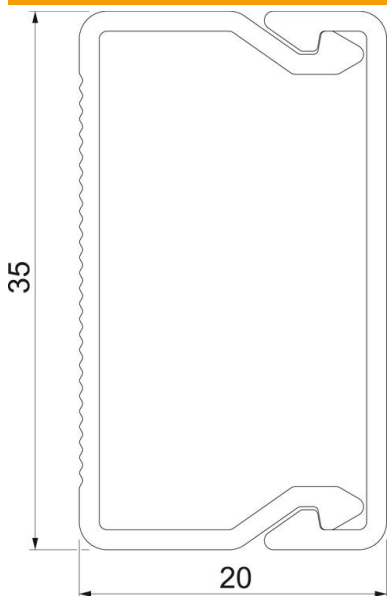

Tekninen tietolehti

Asennuskanava, tyyppi WDK 20035

Tuotenumero: 6026354

Asennuskanava kannella ja pohjareijityksellä.

PVC Polyvinyyliloriidi

Perustiedot

Tuotenumero	6026354
Tyyppi	WDK20035LGR
Nimitys 1	Seinä- ja kattokanava
Nimitys 2	pohjareijityksellä
Valmistaja	OBO
Koko	20x35x2000
Väri	vaaleanharmaa, RAL 7035
Materiaali	polyvinyyliloriidi
Pienin myyntiyksikkö	32
Määräyksikkö	m
Paino	23,9 kg
Painoyksikkö	kg/100 m

Tekninen tietolehti

Asennuskanava, tyyppi WDK 20035

Tuotenumero: 6026354

Mitat

Pituus	2 000 mm
Pohjamitta	35 mm
Korkeus	20 mm

Tekniset tiedot

Kiinteiden väliseinien lukumäärä	0
Johtojen lukumäärä NYM 3 x 1,5 mm ² Ø 10,5 mm (ilman rasiaa)	3
Johtojen lukumäärä NYM 3 x 2,5 mm ² Ø 11,5 mm (ilman rasiaa)	2
Johtojen lukumäärä NYM 5 x 1,5 mm ² Ø 12,0 mm (ilman rasiaa)	2
Liitettävien väliseinien lukumäärä	0
Johdotkanavien kansimalli	irralliset
Kiinnitystapa	Pohjareijitys
Palonkestävyys	ei
Halogeeniton	ei
Kaapelituki	ei
Jatkokappale	ei
Toimitus rullana	ei
Hyötypoikkipinta	521 mm ²
Kotelointiluokka	IP30
Suojakalvo	ei
Suojaustaso IK-koodi	IK04
Käyttöalueen lämpötila maks.	60 °C
Käyttöalueen lämpötila min.	-5 °C