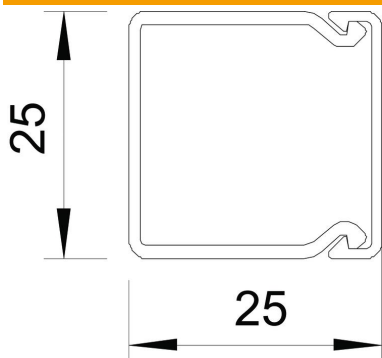

Tekninen tietolehti

Asennuskanava, tyyppi WDK 25025

Tuotenumero: 6191053

Asennuskanava kannella ja pohjärei'ityksellä.

PVC Polyvinyylilori

Perustiedot

Tuotenumero	6191053
Tyyppi	WDK25025RW
Nimitys 1	Seinä- ja kattokanava
Nimitys 2	pohjärei'ityksellä
Valmistaja	OBO
Koko	25x25x2000
Väri	puhtaanvalkoinen, RAL 9010
Materiaali	polyvinyylilori
Pienin myyntiyksikkö	30
Määräyksikkö	m
Paino	24,5 kg
Painoyksikkö	kg/100 m

Tekninen tietolehti

Asennuskanava, tyyppi WDK 25025

Tuotenumero: 6191053

Mitat

Pituus	2 000 mm
Pohjamitta	25 mm
Korkeus	25 mm

Tekniset tiedot

Kiinteiden väliseinien lukumäärä	0
Johtojen lukumäärä NYM 3 x 1,5 mm ² Ø 10,5 mm (ilman rasiaa)	2
Johtojen lukumäärä NYM 3 x 2,5 mm ² Ø 11,5 mm (ilman rasiaa)	2
Johtojen lukumäärä NYM 5 x 1,5 mm ² Ø 12,0 mm (ilman rasiaa)	2
Liitettävien väliseinien lukumäärä	0
Johtokanavien kansimalli	irraliset
Kiinnitystapa	Pohjareititys
Palonkestävyys	ei
Halogeeniton	ei
Kaapelituki	ei
Jatkokappale	ei
Toimitus rullana	ei
Hyötypoikkipinta	460 mm ²
Kotelointiluokka	IP30
Suojakalvo	ei
Suojaustaso IK-koodi	IK04
Käyttöalueen lämpötila maks.	60 °C
Käyttöalueen lämpötila min.	-5 °C