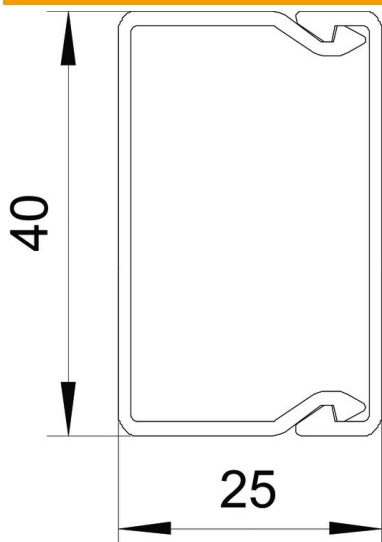

Tekninen tietolehti

Asennuskanava, tyyppi WDK 25040

Tuotenumero: 6026486

Asennuskanava kannella ja pohjareijityksellä.

PVC Polyvinyyliloriidi

Perustiedot

Tuotenumero	6026486
Tyyppi	WDK25040LGR
Nimitys 1	Seinä- ja kattokanava
Nimitys 2	pohjareijityksellä
Valmistaja	OBO
Koko	25x40x2000
Väri	vaaleanharmaa, RAL 7035
Materiaali	polyvinyyliloriidi
Pienin myyntiyksikkö	24
Määräyksikkö	m
Paino	30 kg
Painoyksikkö	kg/100 m

Tekninen tietolehti

Asennuskanava, tyyppi WDK 25040

Tuotenumero: 6026486

Mitat

Pituus	2 000 mm
Pohjamitta	40 mm
Korkeus	25 mm

Tekniset tiedot

Kiinteiden väliseinien lukumäärä	0
Johtojen lukumäärä NYM 3 x 1,5 mm ² Ø 10,5 mm (ilman rasiaa)	5
Johtojen lukumäärä NYM 3 x 2,5 mm ² Ø 11,5 mm (ilman rasiaa)	3
Johtojen lukumäärä NYM 5 x 1,5 mm ² Ø 12,0 mm (ilman rasiaa)	3
Liitettävien väliseinien lukumäärä	0
Johtokanavien kansimalli	irraliset
Kiinnitystapa	Pohjareijitys
Palonkestävyys	ei
Halogeeniton	ei
Kaapelituki	ei
Jatkokappale	ei
Toimitus rullana	ei
Hyötypoikkipinta	792 mm ²
Kotelointiluokka	IP30
Suojakalvo	ei
Suojaustaso IK-koodi	IK04
Käyttöalueen lämpötila maks.	60 °C
Käyttöalueen lämpötila min.	-5 °C