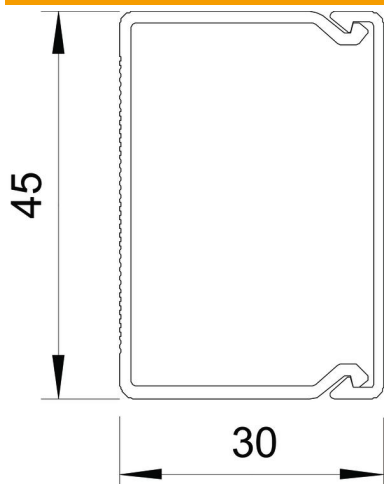

Tekninen tietolehti

Asennuskanava, tyyppi WDK 30045

Tuotenumero: 6191118

Asennuskanava kannella ja pohjärei'ityksellä.

PVC Polyvinyylilori

Perustiedot

Tuotenumero	6191118
Tyyppi	WDK30045RW
Nimitys 1	Seinä- ja kattokanava
Nimitys 2	pohjärei'ityksellä
Valmistaja	OBO
Koko	30x45x2000
Väri	puhtaanvalkoinen, RAL 9010
Materiaali	polyvinyylilori
Pienin myyntiyksikkö	48
Määräyksikkö	m
Paino	32 kg
Painoyksikkö	kg/100 m

Mitat

Pituus	2 000 mm
Pohjamitta	45 mm
Korkeus	30 mm

Tekniset tiedot

Kiinteiden väliseinien lukumäärä	0
Johtojen lukumäärä NYM 3 x 1,5 mm ² Ø 10,5 mm (ilman rasiaa)	8
Johtojen lukumäärä NYM 3 x 2,5 mm ² Ø 11,5 mm (ilman rasiaa)	6
Johtojen lukumäärä NYM 5 x 1,5 mm ² Ø 12,0 mm (ilman rasiaa)	6
Liitettävien väliseinien lukumäärä	0
Johtokanavien kansimalli	irralliset
Kiinnitystapa	Pohjareijitys
Palonkestävyys	ei
Halogeeniton	ei
Kaapelituki	ei
Jatkokappale	ei
Toimitus rullana	ei
Hyötypoikkipinta	1145 mm ²
Kotelointiluokka	IP30
Suojakalvo	ei
Suojaustaso IK-koodi	IK04
Käyttöalueen lämpötila maks.	60 °C
Käyttöalueen lämpötila min.	-5 °C