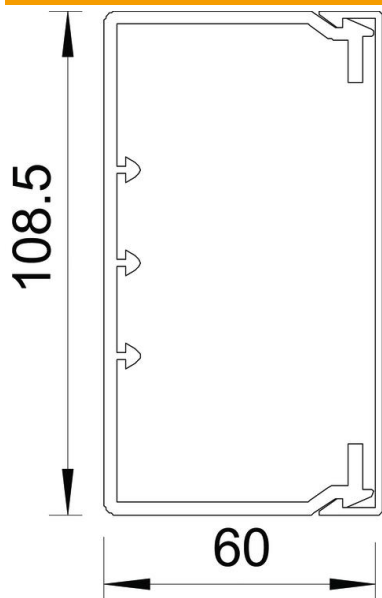

# Tekninen tietolehti

Asennuskanava, tyyppi WDK 60110

Tuotenumero: 6191215

Asennuskanava kannella ja pohjareijityksellä.  
Sisältää 4 kpl kansitukia / kaapelipitimiä.  
Kansikiinnikettä voidaan siirtää asennuskanavan koko leveyden pituudelta

## Perustiedot

Tuotenumero	6191215
Tyyppi	WDK60110RW
Nimitys 1	Seinä- ja kattokanava
Nimitys 2	pohjareijityksellä
Valmistaja	OBO
Koko	60x110x2000
Väri	puhtaanvalkoinen, RAL 9010
Materiaali	polyvinyylilokloridi
Pienin myyntiyksikkö	16
Määräyksikkö	m
Paino	117 kg
Painoyksikkö	kg/100 m

## Mitat

Pituus	2 000 mm
Pohjamitta	108,5 mm
Korkeus	60,3 mm

## Tekniset tiedot

Kiinteiden väliseinien lukumäärä	0
Johtojen lukumäärä NYM 3 x 1,5 mm <sup>2</sup> Ø 10,5 mm (ilman rasiaa)	29
Johtojen lukumäärä NYM 3 x 2,5 mm <sup>2</sup> Ø 11,5 mm (ilman rasiaa)	24
Johtojen lukumäärä NYM 5 x 1,5 mm <sup>2</sup> Ø 12,0 mm (ilman rasiaa)	22
Liitettävien väliseinien lukumäärä	1
Johdotkanavien kansimalli	irraliset
Kiinnitystapa	Pohjareijitys
Palonkestävyys	ei
Halogeeniton	ei
Kaapelituki	kyllä
Jatkokappale	ei
Toimitus rullana	ei
Hyötypoikkipinta	5076 mm <sup>2</sup>
Kotelointiluokka	IP30
Suojakalvo	ei
Suojaustaso IK-koodi	IK04
Käyttöalueen lämpötila maks.	60 °C
Käyttöalueen lämpötila min.	-5 °C