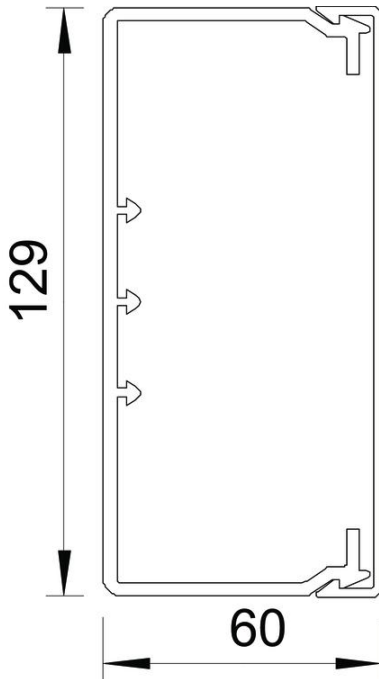

Tekninen tietolehti

Asennuskanava, tyyppi WDK 60130

Tuotenumero: 6191223

Asennuskanava kannella ja pohjareijityksellä.
Sisältää 4 kpl kansitukia / kaapelipitimiä.
Kansikiinnikettä voidaan siirtä asennuskanavan koko leveyden pituudelta

PVC Polyvinyylilokloridi

Perustiedot

Tuotenumero	6191223
Tyyppi	WDK60130RW
Nimitys 1	Seinä- ja kattokanava
Nimitys 2	pohjareijityksellä
Valmistaja	OBO
Koko	60x130x2000
Väri	puhtaanvalkoinen, RAL 9010
Materiaali	polyvinyylilokloridi
Pienin myyntiyksikkö	16
Määräyksikkö	m
Paino	135 kg
Painoyksikkö	kg/100 m

Tekninen tietolehti

Asennuskanava, tyyppi WDK 60130

Tuotenumero: 6191223

Mitat

Pituus	2 000 mm
Pohjamitta	130 mm
Korkeus	60 mm

Tekniset tiedot

Kiinteiden väliseinien lukumäärä	0
Johtojen lukumäärä NYM 3 x 1,5 mm ² Ø 10,5 mm (ilman rasiaa)	35
Johtojen lukumäärä NYM 3 x 2,5 mm ² Ø 11,5 mm (ilman rasiaa)	29
Johtojen lukumäärä NYM 5 x 1,5 mm ² Ø 12,0 mm (ilman rasiaa)	26
Liitettävien väliseinien lukumäärä	1
Johtokanavien kansimalli	irraliset
Kiinnitystapa	Pohjareijitys
Palonkestävyys	ei
Halogeeniton	ei
Kaapelituki	kyllä
Jatkokappale	ei
Toimitus rullana	ei
Hyötypoikkipinta	6086 mm ²
Kotelointiluokka	IP30
Suojakalvo	ei
Suojaustaso IK-koodi	IK04
Käyttöalueen lämpötila maks.	60 °C
Käyttöalueen lämpötila min.	-5 °C