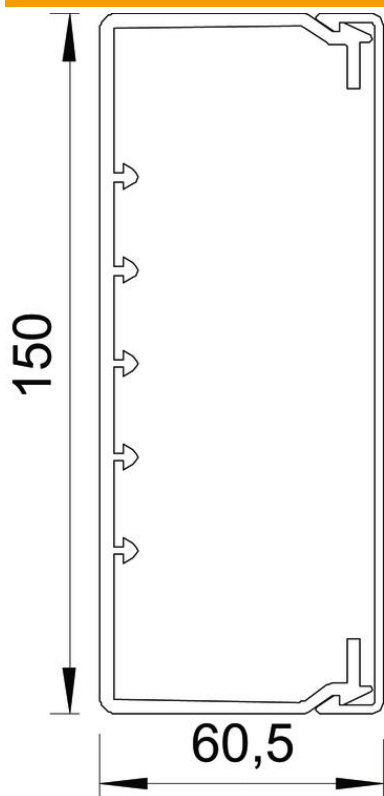

Tekninen tietolehti

Asennuskanava, tyyppi WDK 60150

Tuotenumero: 6022030

Asennuskanava kannella ja pohjarei'ityksellä.
Sisältää 4 kpl kansitukia / kaapelipitimiä.
Kansikiinnikettä voidaan siirtä asennuskanavan koko leveyden pituudelta

PVC Polyvinyylilokloridi

Perustiedot

Tuotenumero	6022030
Tyyppi	WDK60150GR
Nimitys 1	Seinä- ja kattokanava
Nimitys 2	pohjarei'ityksellä
Valmistaja	OBO
Koko	60x150x2000
Väri	kivenharmaa, RAL 7030
Materiaali	polyvinyylilokloridi
Pienin myyntiyksikkö	8
Määräyksikkö	m
Paino	175 kg
Painoyksikkö	kg/100 m

Tekninen tietolehti

Asennuskanava, tyyppi WDK 60150

Tuotenumero: 6022030

Mitat

Pituus	2 000 mm
Pohjamitta	150 mm
Korkeus	60 mm

Tekniset tiedot

Kiinteiden väliseinien lukumäärä	0
Johtojen lukumäärä NYM 3 x 1,5 mm ² Ø 10,5 mm (ilman rasiaa)	40
Johtojen lukumäärä NYM 3 x 2,5 mm ² Ø 11,5 mm (ilman rasiaa)	33
Johtojen lukumäärä NYM 5 x 1,5 mm ² Ø 12,0 mm (ilman rasiaa)	31
Liitettävien väliseinien lukumäärä	2
Johtokanavien kansimalli	irraliset
Kiinnitystapa	Pohjareititys
Palonkestävyys	ei
Halogeeniton	ei
Kaapelituki	kyllä
Jatkokappale	ei
Toimitus rullana	ei
Hyötypoikkipinta	7002 mm ²
Kotelointiluokka	IP30
Suojakalvo	ei
Suojaustaso IK-koodi	IK04
Käyttöalueen lämpötila maks.	60 °C
Käyttöalueen lämpötila min.	-5 °C