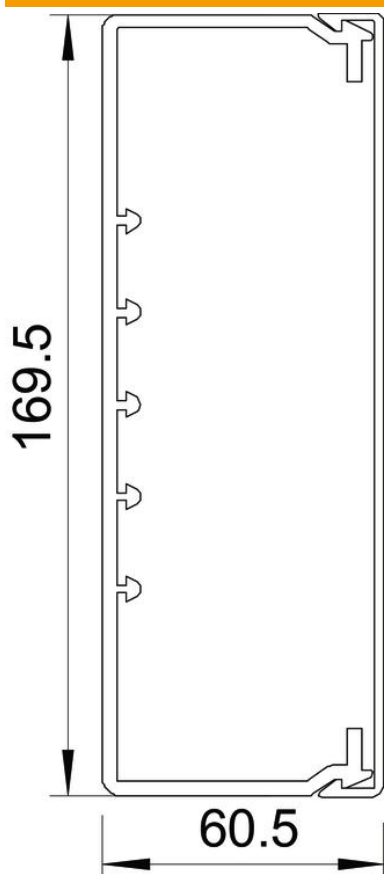

Tekninen tietolehti

Asennuskanava, tyyppi WDK 60170

Tuotenumero: 6191258

Asennuskanava kannella ja pohjareijityksellä.
Sisältää 4 kpl kansitukia / kaapelipitimiä.
Kansikiinnikettä voidaan siirtä asennuskanavan koko leveyden pituudelta

PVC Polyvinyylilokloridi

Perustiedot

Tuotenumero	6191258
Tyyppi	WDK60170RW
Nimitys 1	Seinä- ja kattokanava
Nimitys 2	pohjareijityksellä
Valmistaja	OBO
Koko	60x170x2000
Väri	puhtaanvalkoinen, RAL 9010
Materiaali	polyvinyylilokloridi
Pienin myyntiyksikkö	8
Määräyksikkö	m
Paino	178 kg
Painoyksikkö	kg/100 m

Tekninen tietolehti

Asennuskanava, tyyppi WDK 60170

Tuotenumero: 6191258

Mitat

Pituus	2 000 mm
Pohjamitta	170 mm
Korkeus	60 mm

Tekniset tiedot

Kiinteiden väliseinien lukumäärä	0
Johtojen lukumäärä NYM 3 x 1,5 mm ² Ø 10,5 mm (ilman rasiaa)	46
Johtojen lukumäärä NYM 3 x 2,5 mm ² Ø 11,5 mm (ilman rasiaa)	39
Johtojen lukumäärä NYM 5 x 1,5 mm ² Ø 12,0 mm (ilman rasiaa)	35
Liitettävien väliseinien lukumäärä	2
Johtokanavien kansimalli	irraliset
Kiinnitystapa	Pohjareijitys
Halogeeniton	ei
Kaapelituki	kyllä
Jatkokappale	ei
Toimitus rullana	ei
Hyötypoikkipinta	8089 mm ²
Kotelointiluokka	IP30
Suojakalvo	ei
Suojaustaso IK-koodi	IK04
Käyttöalueen lämpötila maks.	60 °C
Käyttöalueen lämpötila min.	-5 °C