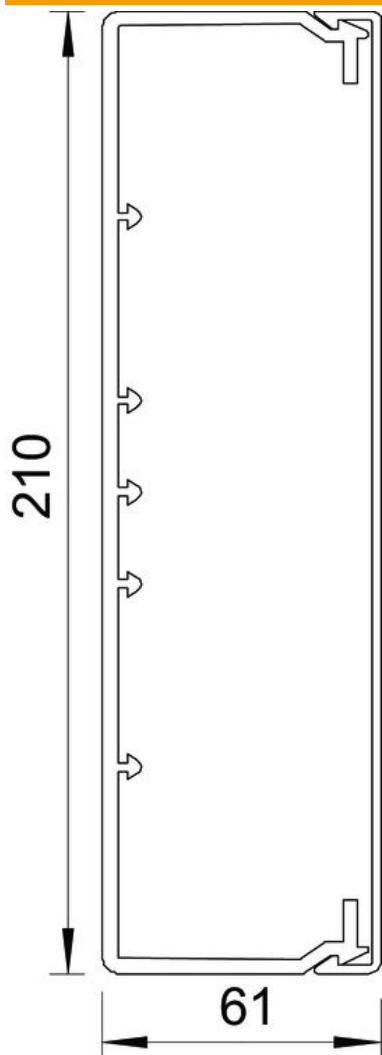

# Tekninen tietolehti

Asennuskanava, tyyppi WDK 60210

Tuotenumero: 6191266

Asennuskanava kannella ja pohjareijityksellä.  
Sisältää 4 kpl kansitukia / kaapelipitimiä.  
Kansikiinnikettä voidaan siirtä asennuskanavan koko leveyden pituudelta

## Perustiedot

Tuotenumero	6191266
Tyyppi	WDK60210RW
Nimitys 1	Seinä- ja kattokanava
Nimitys 2	pohjareijityksellä
Valmistaja	OBO
Koko	60x210x2000
Väri	puhtaanvalkoinen, RAL 9010
Materiaali	polyvinyylilokloridi
Pienin myyntiyksikkö	8
Määräyksikkö	m
Paino	258 kg
Painoyksikkö	kg/100 m

## Mitat

Pituus	2 000 mm
Pohjamitta	210 mm
Korkeus	60 mm

## Tekniset tiedot

Kiinteiden väliseinien lukumäärä	0
Johtojen lukumäärä NYM 3 x 1,5 mm <sup>2</sup> Ø 10,5 mm (ilman rasiaa)	58
Johtojen lukumäärä NYM 3 x 2,5 mm <sup>2</sup> Ø 11,5 mm (ilman rasiaa)	48
Johtojen lukumäärä NYM 5 x 1,5 mm <sup>2</sup> Ø 12,0 mm (ilman rasiaa)	44
Liitettävien väliseinien lukumäärä	3
Johtokanavien kansimalli	irraliset
Kiinnitystapa	Pohjareititys
Palonkestävyys	ei
Halogeeniton	ei
Kaapelituki	kyllä
Jatkokappale	ei
Toimitus rullana	ei
Hyötypoikkipinta	10030 mm <sup>2</sup>
Kotelointiluokka	IP30
Suojakalvo	ei
Suojaustaso IK-koodi	IK04
Käyttöalueen lämpötila maks.	60 °C
Käyttöalueen lämpötila min.	-5 °C