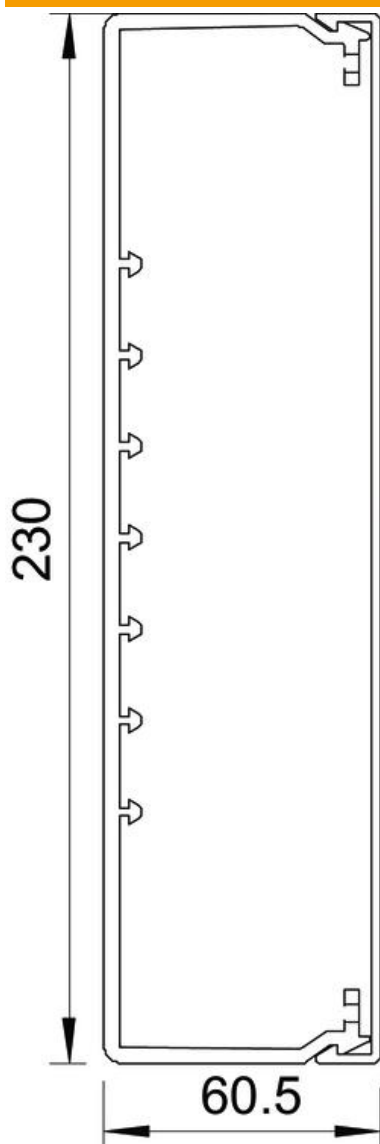

# Tekninen tietolehti

Asennuskanava, tyyppi WDK 60230

Tuotenumero: 6191274

Kansi ja kanavaosa pohjareijityksellä.  
Sisältää 4 kpl kansitukia / kaapelipitimiä.  
Kansikiinnikettä voidaan siirtä asennuskanavan koko leveyden pituudelta

## Perustiedot

Tuotenumero	6191274
Tyyppi	WDK60230RW
Nimitys 1	Seinä- ja kattokanava
Nimitys 2	pohjareijityksellä
Valmistaja	OBO
Koko	60x230x2000
Väri	puhtaanvalkoinen, RAL 9010
Materiaali	polyvinyylilokloridi
Pienin myyntiyksikkö	8
Määräyksikkö	m
Paino	298 kg
Painoyksikkö	kg/100 m

## Mitat

Pituus	2 000 mm
Pohjamitta	230 mm
Korkeus	60 mm

### Tekniset tiedot

Kiinteiden väliseinien lukumäärä	0
Johtojen lukumäärä NYM 3 x 1,5 mm <sup>2</sup> Ø 10,5 mm (ilman rasiaa)	62
Johtojen lukumäärä NYM 3 x 2,5 mm <sup>2</sup> Ø 11,5 mm (ilman rasiaa)	52
Johtojen lukumäärä NYM 5 x 1,5 mm <sup>2</sup> Ø 12,0 mm (ilman rasiaa)	47
Liitettävien väliseinien lukumäärä	3
Johtokanavien kansimalli	irraliset
Kiinnitystapa	Pohjareititys
Palonkestävyys	ei
Halogeeniton	ei
Kaapelituki	kyllä
Jatkokappale	ei
Toimitus rullana	ei
Hyötypoikkipinta	10794 mm <sup>2</sup>
Kotelointiluokka	IP30
Suojakalvo	ei
Suojaustaso IK-koodi	IK04
Käyttöalueen lämpötila maks.	60 °C
Käyttöalueen lämpötila min.	-5 °C