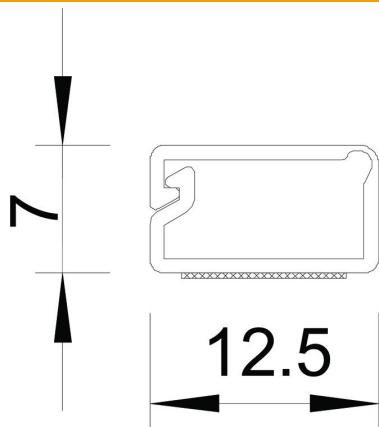

Minikanava liimakalvolla ja saranakannella

Kun teipin päällä oleva kalvo vedetään irti, asennuskanava WDK voidaan liimata suoraan seinään.

PVC Polyvinyylidloridi

Perustiedot

Tuotenumero	6150326
Tyyppi	WDKMD7S
Nimitys 1	Asennuskanava
Nimitys 2	kiinnitysteippi, saranakansi
Valmistaja	OBO
Koko	7x12,5x2000
Väri	puhtaanvalkoinen, RAL 9010
Materiaali	polyvinyylidloridi
Pienin myyntiyksikkö	2
Määräyksikkö	m
Paino	5 kg
Painoyksikkö	kg/100 m

Tekninen tietolehti

Asennuskanava liimakalvolla ja kannella MD7

Tuotenumero: 6150326

Mitat

Pituus	2 000 mm
Pohjamitta	12,5 mm
Korkeus	7 mm

Tekniset tiedot

Kiinteiden väliseinien lukumäärä	0
Liitettävien väliseinien lukumäärä	0
Johdotkanavien kansimalli	kiinteällä saranalla
Kiinnitystapa	itseliimautuva
Pohjareilitys	0
Palonkestävyys	ei
Halogeeniton	ei
Kaapelituki	ei
Jatkokappale	ei
Toimitus rullana	ei
Hyötypoikkipinta	49 mm ²
Suojakalvo	ei