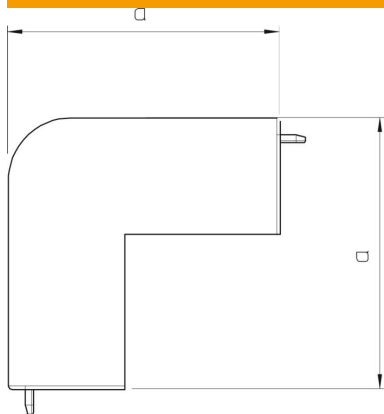

Tekninen tietolehti

Ulkokulma asennuskanavalle tyyppi WDK 15030

Tuotenumero: 6192149

Ulkokulma asennuskanavien WDK suunnanvaihtoon.
Muotokappaleet ovat yleensä suunniteltu kulman muotoisiksi.

PVC Polyvinyylidloridi

Perustiedot

Tuotenumero	6192149
Tyyppi	WDK HA15030RW
Nimitys 1	Ulkokulman kansi
Valmistaja	OBO
Koko	15x30mm
Väri	puhtaanvalkoinen, RAL 9010
Materiaali	polyvinyylidloridi
Pienin myyntiyksikkö	4
Määräyksikkö	Kappale
Paino	1,114 kg
Painoyksikkö	kg/100 kpl
CO ₂ -jalanjälki (GWP) kehdestä portille	0,0406 kg CO ₂ e / 1 Kappale

Tekninen tietolehti

Ulkokulma asennuskanavalle tyyppi WDK 15030

Tuotenumero: 6192149

Mitat

Pituus	43,7 mm
Pohjamitta	30 mm
Korkeus	17,5 mm
Mitta a	38,5 mm
Mitta H	30 mm

Tekniset tiedot

Malli	Muoto-osa, kansi
Kiinnitystapa	painokiinnitys
Palonkestävyys	ei
kanavamitalle	15 x 30
Halogeeniton	ei
Kanavan syvyys	15 mm
Kotelointiluokka	IP30
Suojakalvo	ei
Suojaustaso IK-koodi	IK04
Itsestään sammuva	kyllä
Käyttöalueen lämpötila maks.	60 °C
Käyttöalueen lämpötila min.	-5 °C
Kulma-alue maks.	90 mm
Kulma-alue min.	90 mm